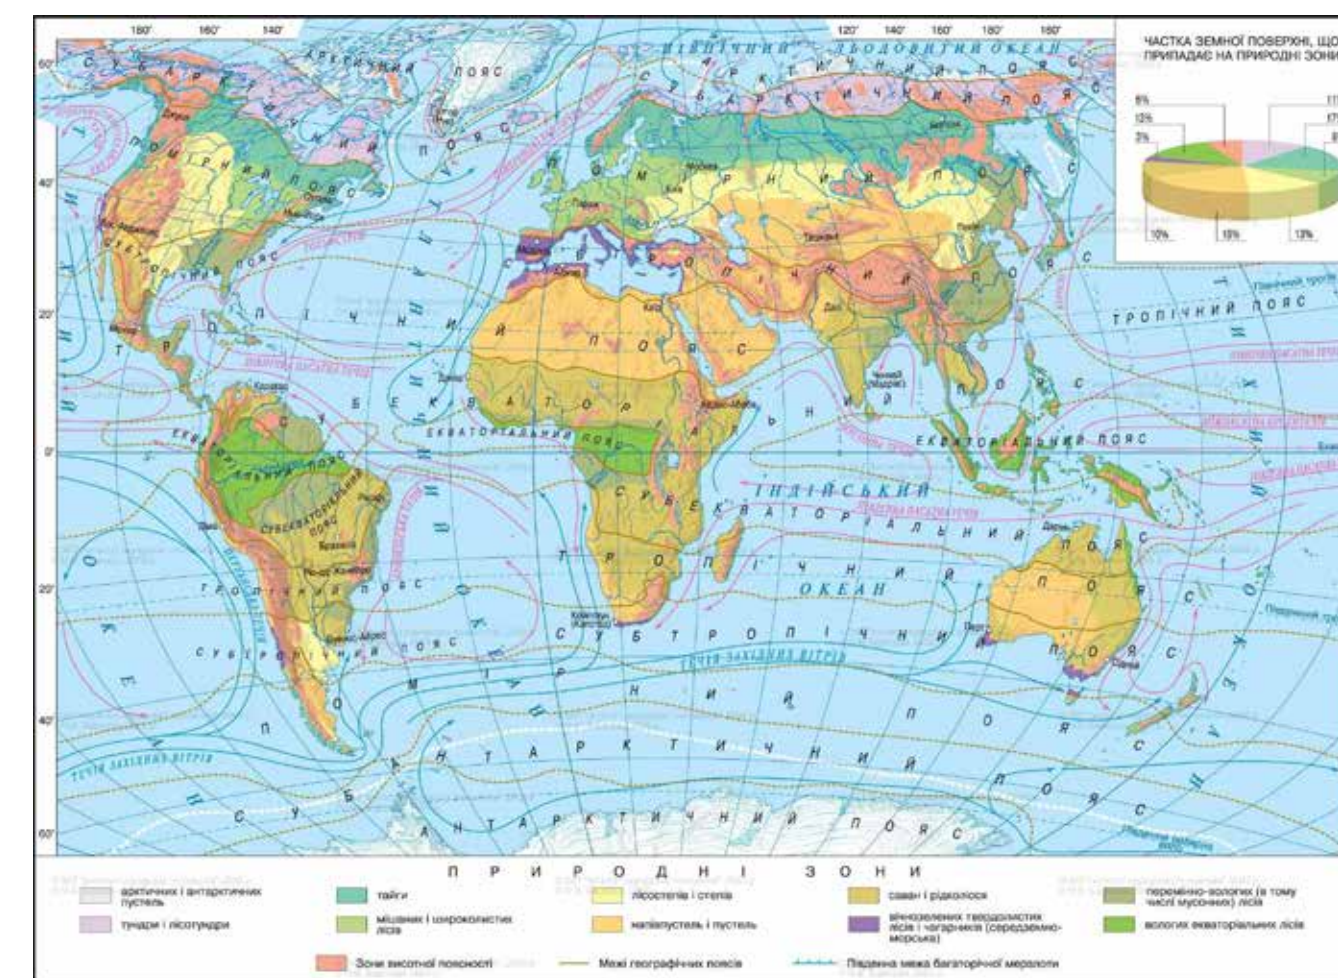

# Запам'ятай

**Природний комплекс** – це поєднання взаємопов'язаних природних компонентів на певній території.

**Природні зони** – це великі природні комплекси, які відрізняються кліматом, ґрунтами, рослинним та тваринним світом.

**Широтна зональність**

**Висотна поясність**