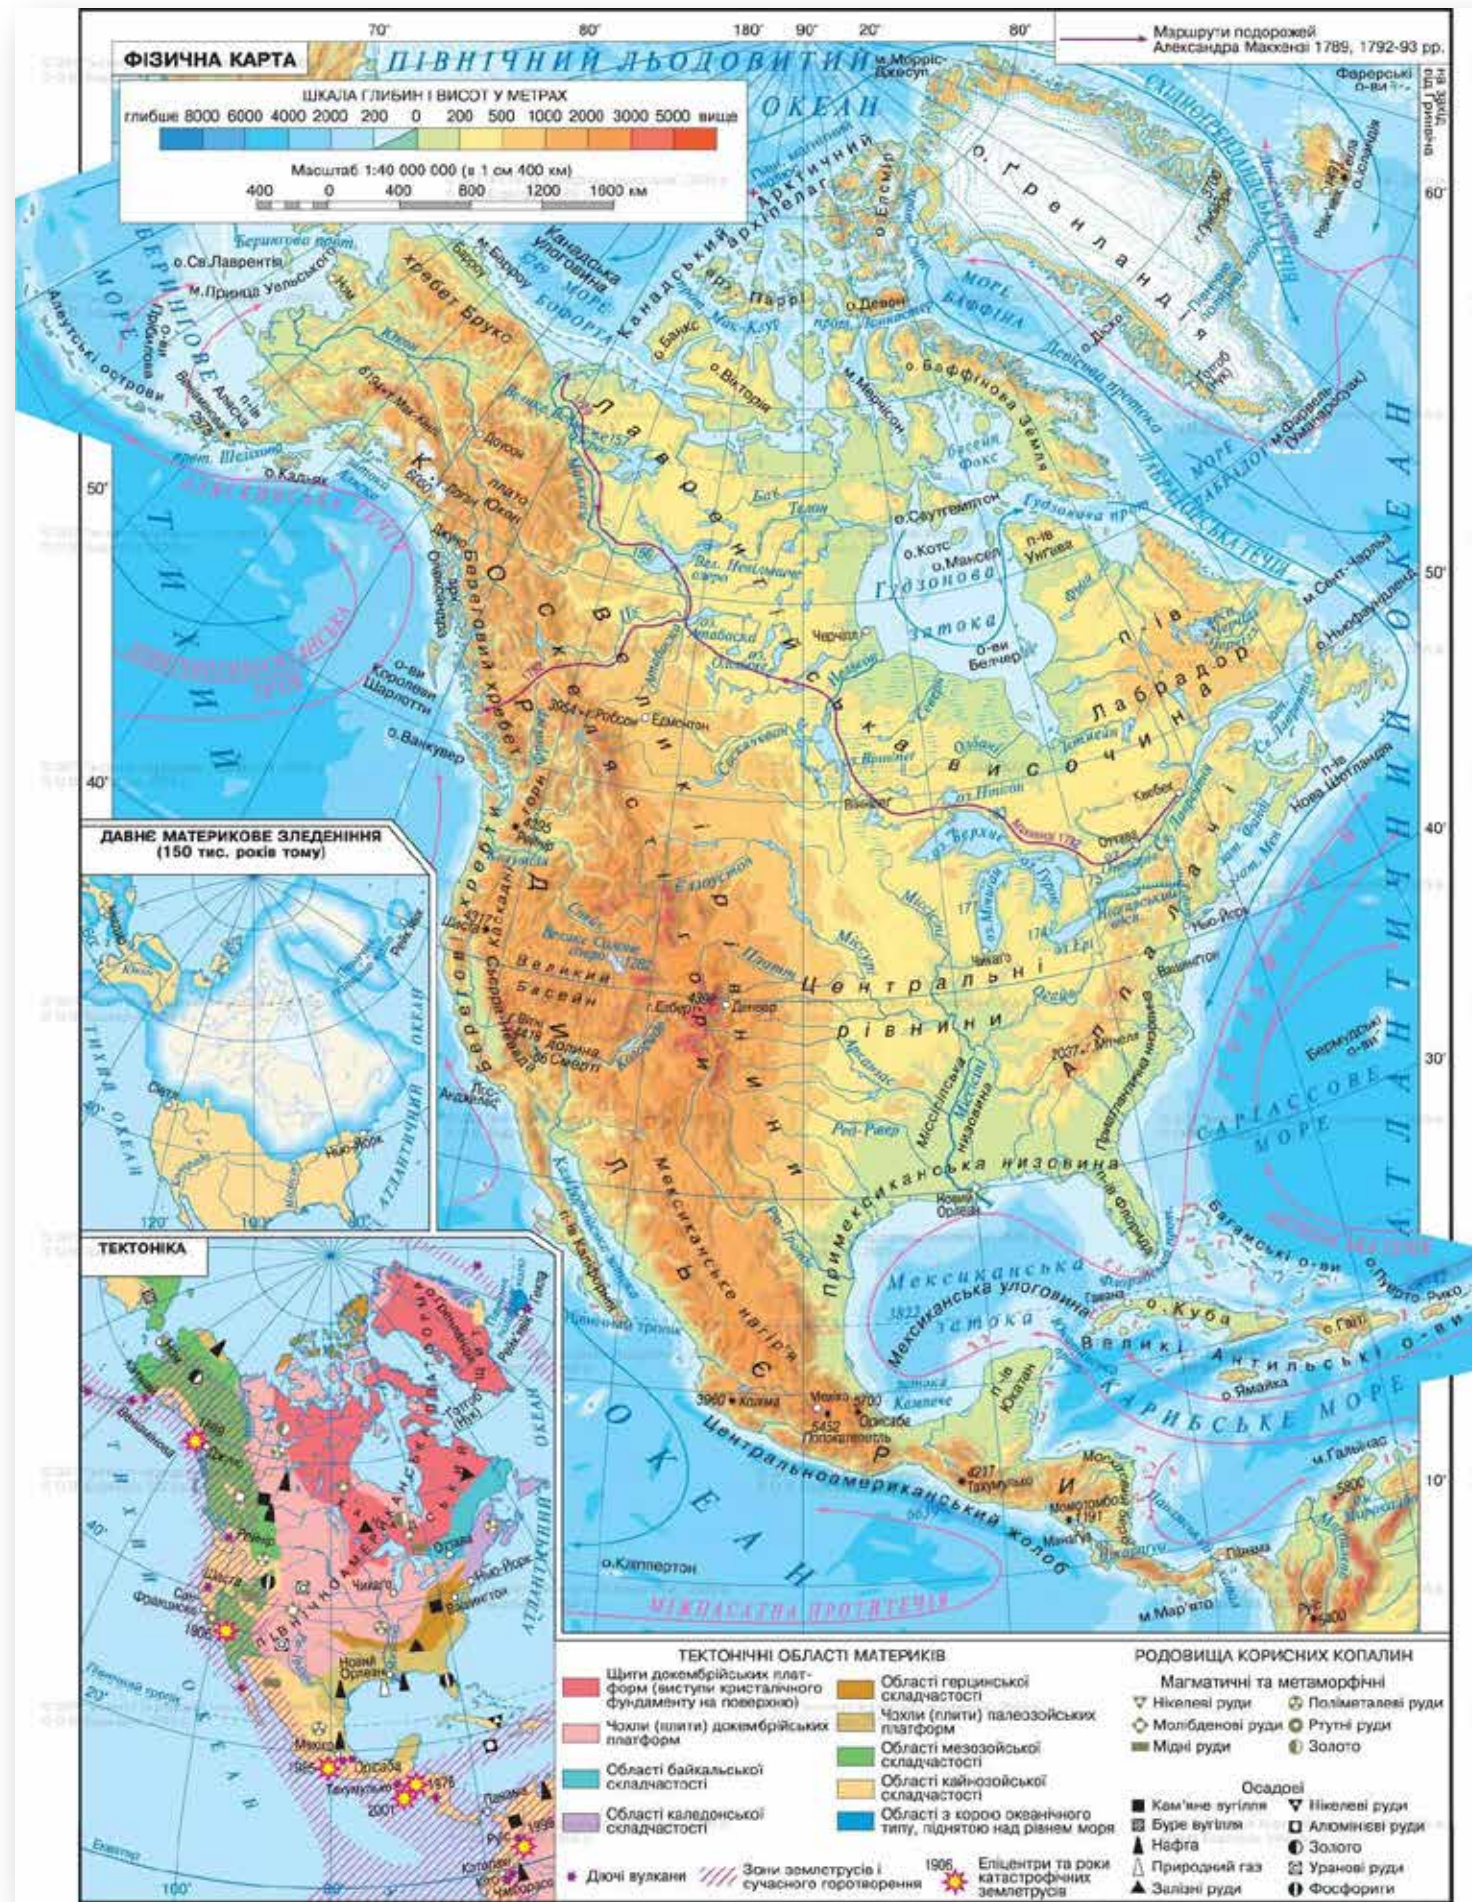

## ФІЗИЧНА КАРТА ПІВНІЧНОЇ АМЕРИКИ

**Рівнини:** Лаврентійська височина, Великі рівнини, Центральні рівнини, Примексиканська низовина.

**Гори:** Кордильєри, Берегові хребти, Великий Басейн, Скелясті гори, Мексиканське нагір'я, Аппалачі.

**Найвища точка:** г. Деналі – 6 194 м

**Найнижча точка:** Долина Смерті – -86 м