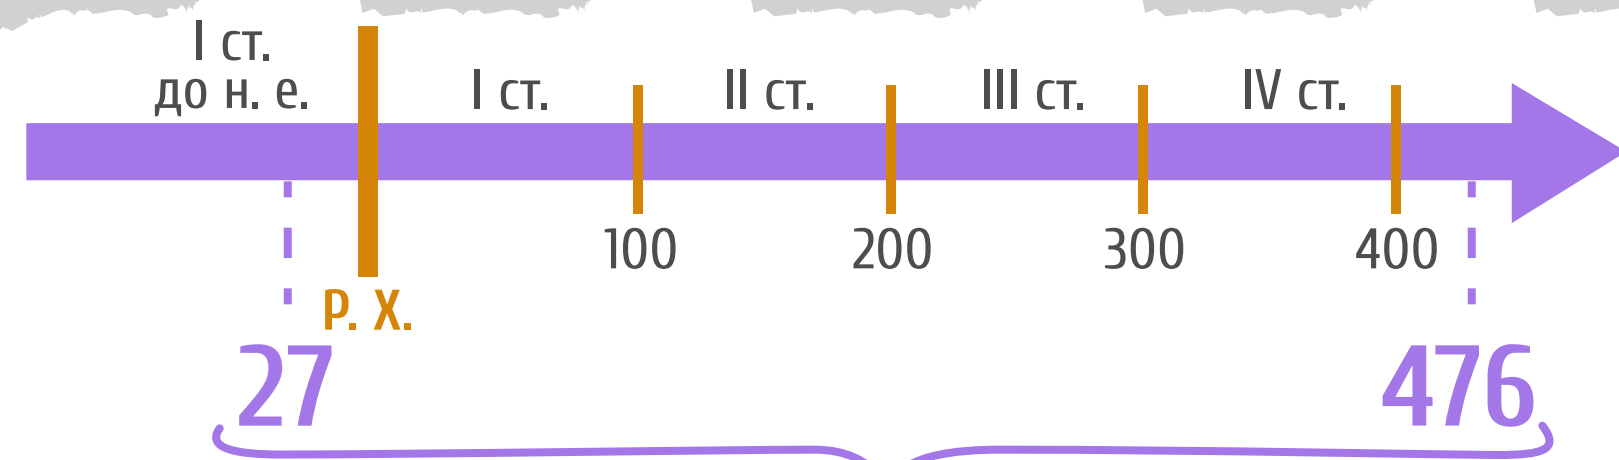

Запам'ятай

ІМПЕРІЯ

— це велика держава, яка складається з різних територій і народів, керованих одним правителем.

96–180 РР. — ЗОЛОТА ДОБА РИМСЬКОЇ ІМПЕРІЇ.

- ✦ Стабільність
- ✦ Відсутність потрясінь
- ✦ Підйом культури, мистецтва та філософії

РОМАНІЗАЦІЯ

— процес насадження римлянами на завойованих територіях мови, культури та звичаїв.

ЖИТЕЛІ ІМПЕРІЇ