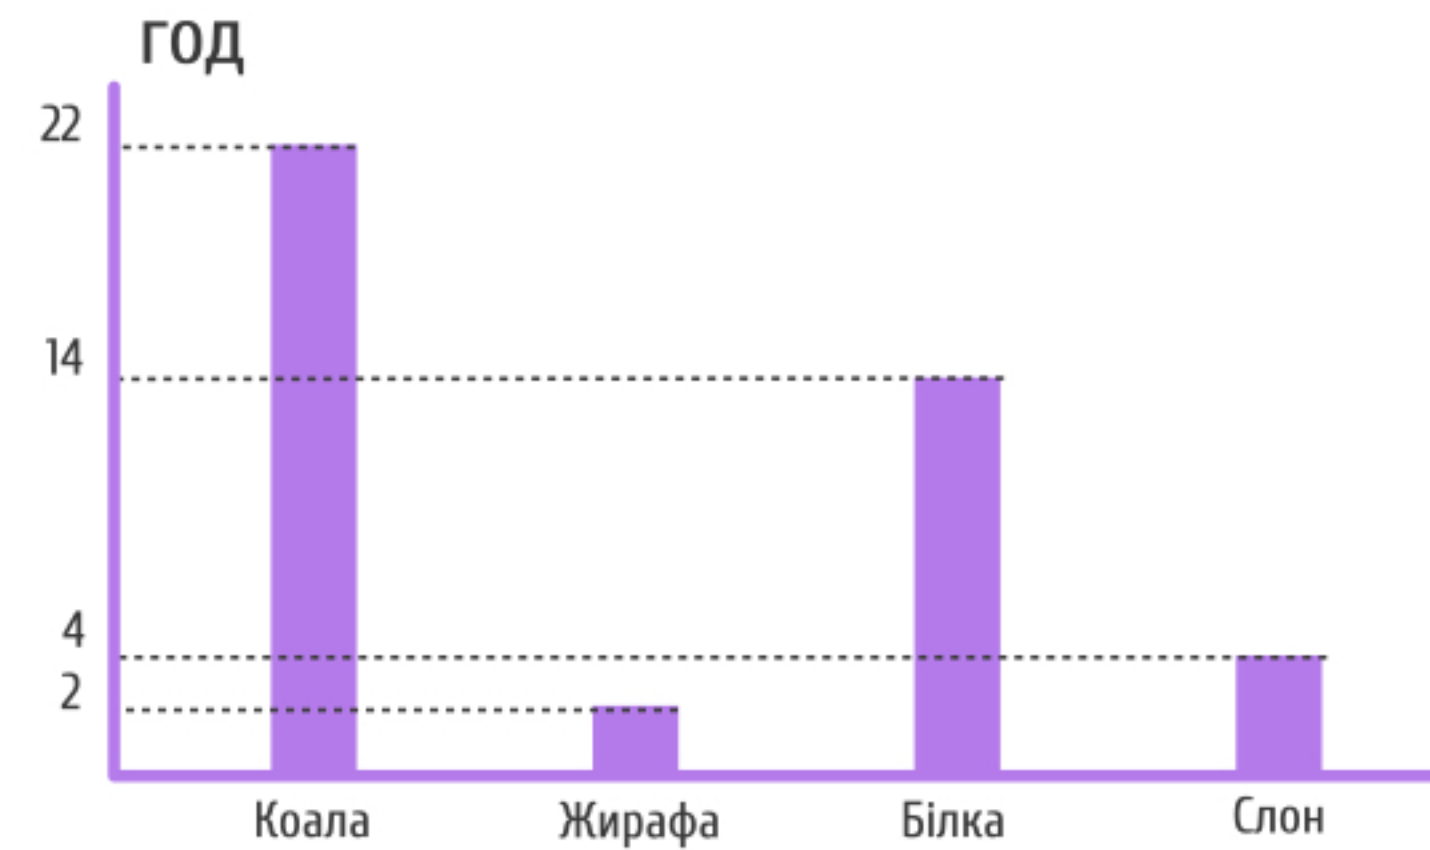

Запам'ятай

Лінійчаті діаграми

Апельсин	60
Ківі	100
Лимон	50
Петрушка	180
Червоний перець	150
Чорна смородина	180

Стовпчасті діаграми

Коала	22 години
Жирафа	2 години
Білка	14 годин
Слон	4 години