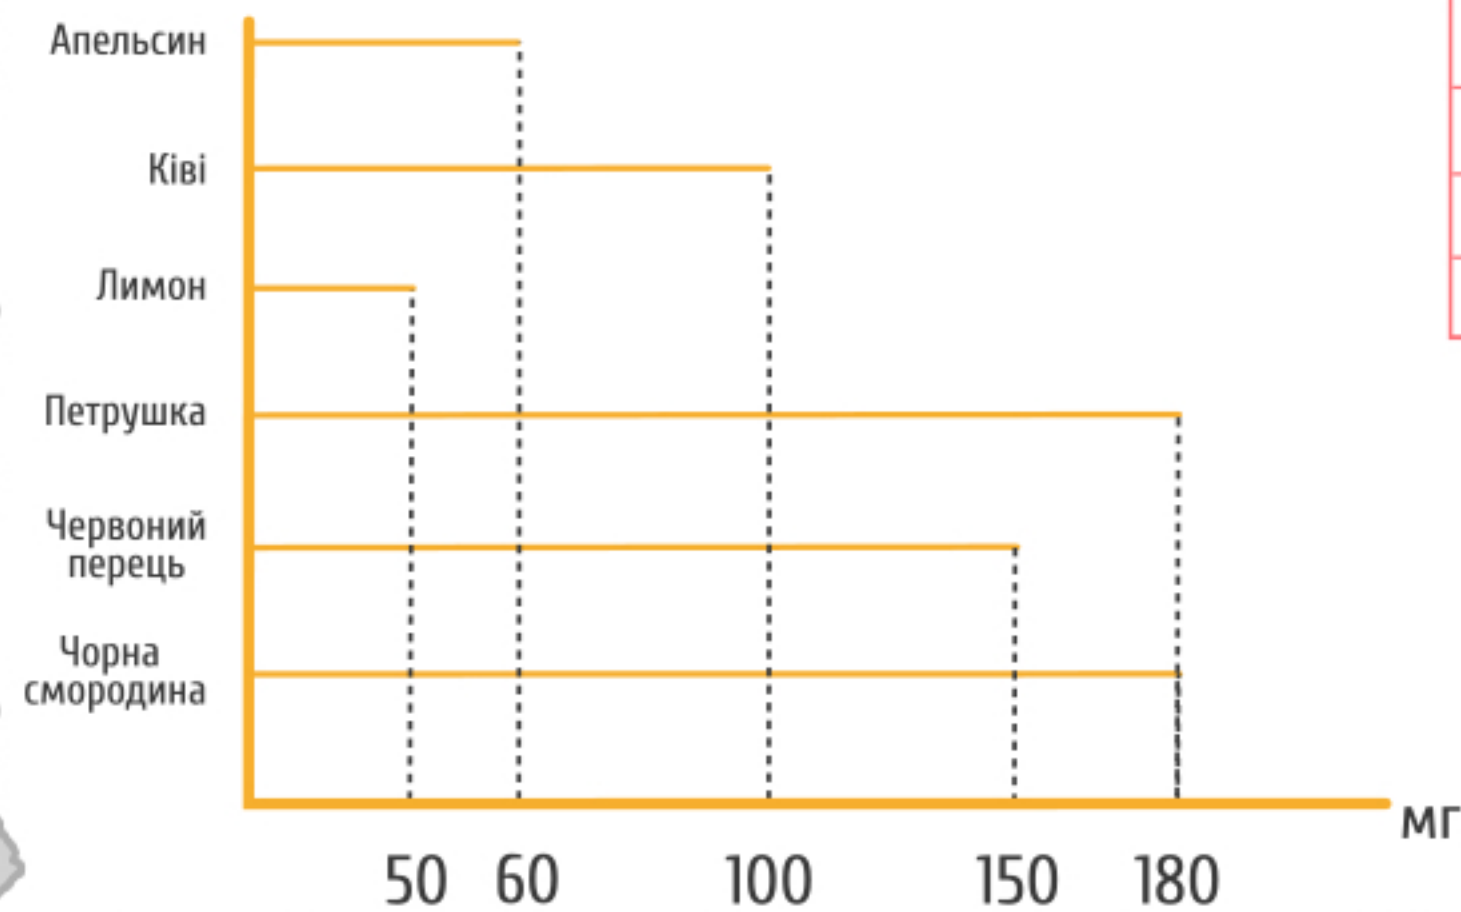

Запам'ятай

Лінійчаті діаграми

Апельсин	60
Ківі	100
Лимон	50
Петрушка	180
Червоний перець	150
Чорна смородина	180

Стовпчасті діаграми

Коала	22 години
Жирафа	2 години
Білка	14 годин
Слон	4 години