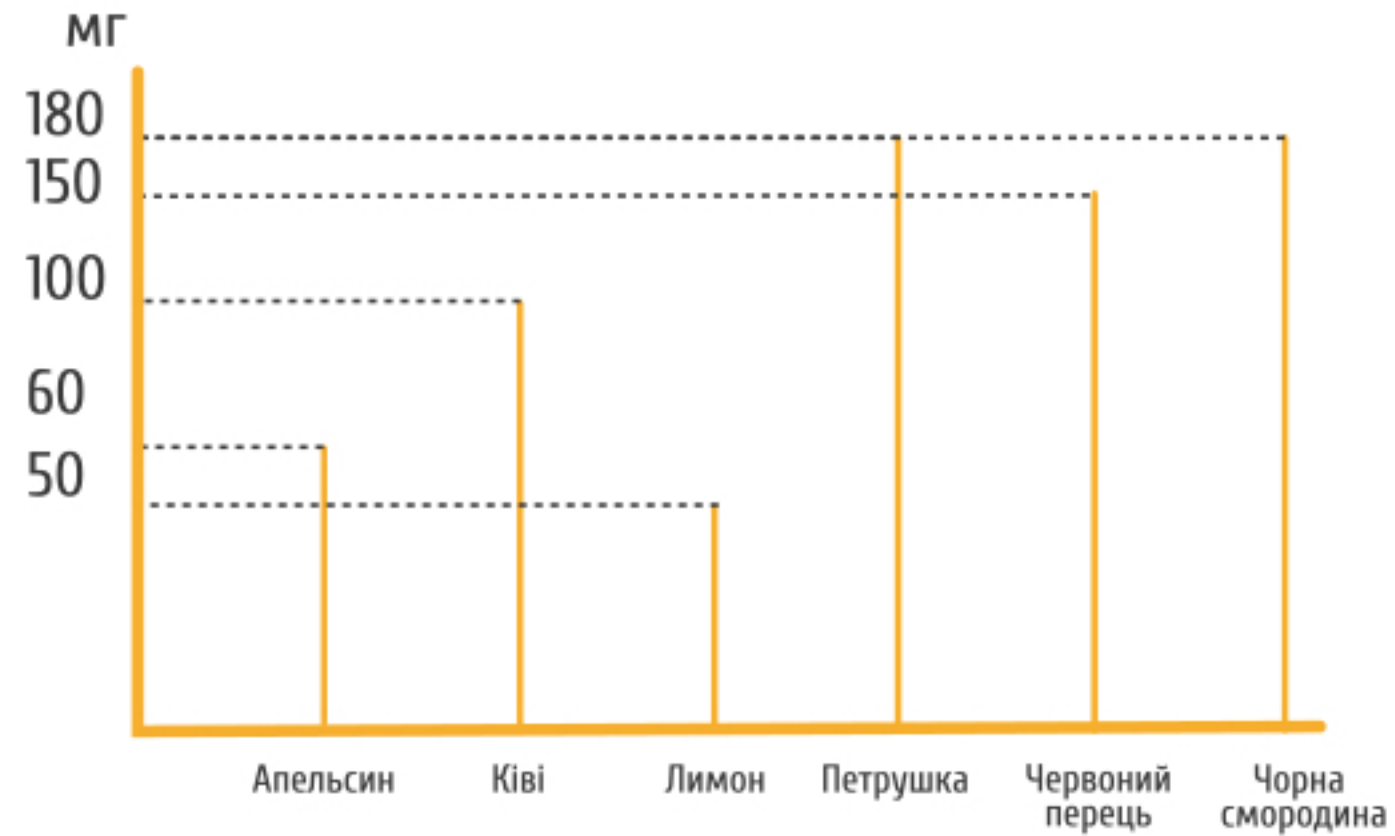

Запам'ятай

Лінійчаті діаграми

Апельсин	60
Ківі	100
Лимон	50
Петрушка	180
Червоний перець	150
Чорна смородина	180

Стовпчасті діаграми

Коала	22 години
Жирафа	2 години
Білка	14 годин
Слон	4 години